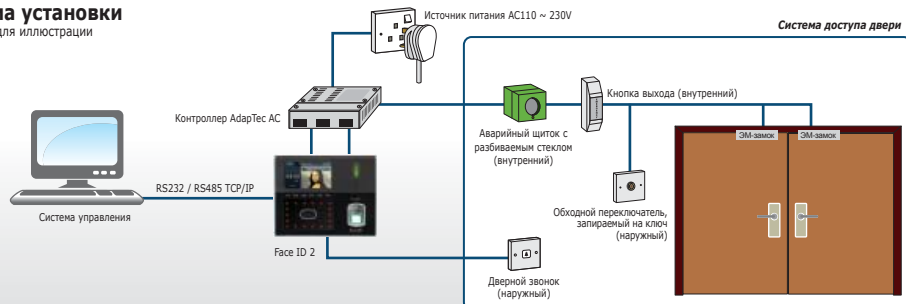

Схема установки

только для иллюстрации

ТЕХНИЧЕСКИЕ ПАРАМЕТРЫ

МОДЕЛЬ	Face ID 2
МАТЕРИАЛ КОРПУСА	Акрилонитрилбутадиенстирол (АБС) и акрил
ТИП СКАНЕРА	Инфракрасная камера высокой разрешения, оптический сканер отпечатков и сканер карт
ПРОЦЕССОР	800 Мгц микропроцессор
ПАМЯТЬ	256MB Flash Memory & 64MB SDRAM
АЛГОРИТМ	Face BioBridge VX6.0, Fingerprint BioBridge VX10.0
РАЗМЕРЫ (Д X В X Ш) ММ	207 x 120 x 145
ЕМКОСТЬ ХРАНИЛИЩА	
• Шаблон отпечатков	10000
• Шаблон лица	500
• Карта	10000
• Записи событий	200000
РЕГИСТРАЦИЯ И ВЕРИФИКАЦИЯ	
• Методы	Лицо, отпечаток, пароль и карта
• Рекомендуемое количество шаблонов на одного пользователя	2
• Расположение отпечатка пальца	Под любым углом
• Время верификации – Отпечаток (сек.)	< 1
• Время верификации – Лицо (сек.)	< 1
• Отпечаток пальца	FAR < 0.0001%, FRR < 0.1%
• Лицо	FAR < 0.01%, FRR < 0.1%
ТИП КАРТЫ	
• RFID: 64-bit, 125kHz	Да
• MIFARE: MFIS50/S70, 13.56MHz	Дополнительная опция
• HID: HID 1325, 26-bit, 125kHz	Дополнительная опция
КОММУНИКАЦИЯ	
• Метод	TCP/IP, RS232, RS485, (опция WiFi)
• Скорость передачи инфо	19200 ~ 57600
• Интерфейс Виганда	26-битный выход
РАБОЧАЯ СРЕДА	
• Температура (°C)	0 ~ 45
• Влажность (%)	20 ~ 80
• Рабочее напряжение	Пост. напр. 12В при 3А
УЧЕТ ПОСЕЩАЕМОСТИ	
• Звуковой сигнал	Да
• Рабочие коды	Да
• Быстрая проверка транзакций	Да
• Печать квитанций	Да
МУЛЬТИМЕДИА	
• Дисплей экран	65к цветный 4.3" TFT дисплей экран с сенсорной панелью
• ИД фото	Да
• Короткие сообщения	Да
• Таймер перехода на летнее время	Да
• Встроенная резервная батарея	Да (2000 mAh, 4-часа резервной времени)
КОНТРОЛЬ ДОСТУПА	
• Выход для ЭМ-зама	Пост. напр. 12В при 3А
ГОЛОСОВОЕ ПРИВЕТСТВИЕ / ЯЗЫКОВАЯ ПОДДЕРЖКА ДИСПЛЕЯ	Английский (стандартный) / (по запросу – арабский / индонезийский / испанский / турецкий / тайский / польский / корейский / румынский / португальский / голландский / китайский / французский / славянский / русский / греческий / еврейский / фарси / итальянский / вьетнамский / чешский / болгарский)
ЯЗЫКОВАЯ ПОДДЕРЖКА ПРОГРАММНОГО ОБЕСПЕЧЕНИЯ	Английский, арабский, индонезийский, испанский, китайский, тайский, вьетнамский, французский, фарси, итальянский, русский, малайский, португальский и немецкий