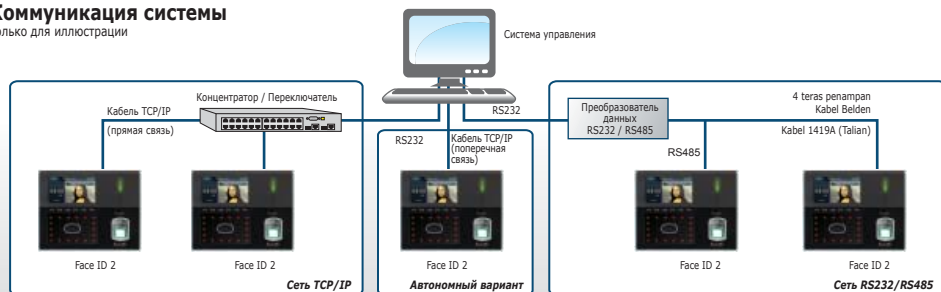

ПЛАН РАЗМЕЩЕНИЯ

Коммуникация системы

только для иллюстрации